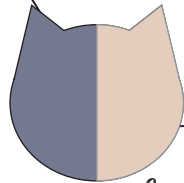

*Xhi Xhi of Tommy's
Town-House*

*Wasabi
vom Thennersee*

weiblich
Farbe: fawn tortie

männlich
Farbe: cream white

weiblich
Farbe: blue

männlich
Farbe: blue

weiblich
Farbe: blue

männlich
Farbe: lilac

weiblich
Farbe: lilac

männlich
Farbe: chocolate white

Fule from Chocolate Delight

Britisch Kurzhaar · weiblich
Farbe: blue tortie white

*World Ch.
Baierbach Bärchen's Kasimir*

Britisch Kurzhaar · männlich
Farbe: blue

Mata Hari from Town-House

Britisch Kurzhaar · weiblich
Farbe: lilac

Vico Viking from Town-House

Britisch Kurzhaar · männlich
Farbe: chocolate white

Catwoman from Woodpecker's Cradle

Britisch Kurzhaar · weiblich · geb. 03.07.2020
Farbe: blue tortie
Tests: PKD N/N, HCM normal