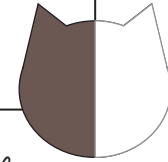

Fule from Chocolate Delight

Britisch Kurzhaar · weiblich
Farbe: blue tortie white

*World Ch.
Baierbach Bärchen's Kasimir*

Britisch Kurzhaar · männlich
Farbe: blue

Mata Hari from Town-House

Britisch Kurzhaar · weiblich
Farbe: lilac

Vico Viking from Town-House

Britisch Kurzhaar · männlich
Farbe: chocolate white