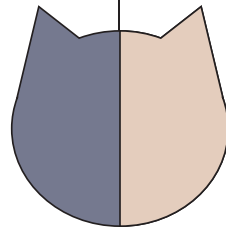

Catwoman from Woodpecker's Cradle

Britisch Kurzhaar · weiblich · geb. 03.07.2020
Farbe: blue tortie
Tests: PKD N/N, HCM normal

Uncle Tom's Nabucco

Britisch Kurzhaar · männlich · geb. 21.05.2019
Farbe: chocolate
Tests: HCM normal