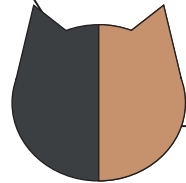

*Tessie van
Cattery Linum*

weiblich
Farbe: chocolate white

*Revodna
James*

männlich
Farbe: blue

*Cheshire Smile
Amalia*

weiblich
Farbe: blue tortie

*Archibald Charlotte
Beni-Lux Plush*

männlich
Farbe: blue

*Balmain Million
Reasons *PL*

weiblich
Farbe: blue white

*Mad Max von
Angelas Sonnenhof*

männlich
Farbe: blue white

*Lili Kocia
Laba *PL*

weiblich
Farbe: blue

*Rich Copper
Q-Unique*

männlich
Farbe: blue

Zusje van Cattery Linum

Britisch Kurzhaar · weiblich
Farbe: black

Elisey Beni-Lux Plush

Britisch Kurzhaar · männlich
Farbe: cream

*Billie Jean
from Woodpecker's Cradle*

Britisch Kurzhaar · weiblich
Farbe: blue white

*Mannu Kocia Laba *PL*

Britisch Kurzhaar · männlich
Farbe: blue

Tutti Colori Goldie

Britisch Kurzhaar · weiblich · geb. 09.07.2021
Farbe: black tortie
Tests: PKD N/N, HCM normal

*Everybody's Darling
from Woodpecker's Cradle*