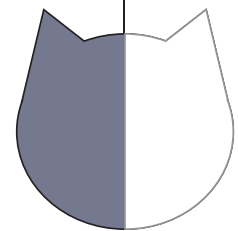

Hermine from Woodpecker's Cradle
Britisch Kurzhaar · weiblich · geb. 14.03.2022
Farbe: blue tortie
Tests: PKD N/N, HCM normal

Everybody's Darling from Woodpecker's Cradle
Britisch Kurzhaar · männlich · geb. 06.04.2021
Farbe: blue white
Tests: PKD N/N, HCM normal