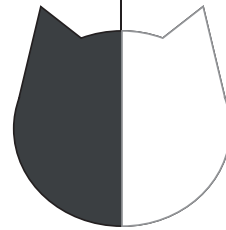

F'adore Britgrace *7T
Britisch Kurzhaar · weiblich · geb. 15.05.2021
Farbe: blue tortie white
Tests: PKD N/N

Man in Black Britgrace *7T
Britisch Kurzhaar · männlich · geb. 24.03.2020
Farbe: black
Tests: PKD N/N